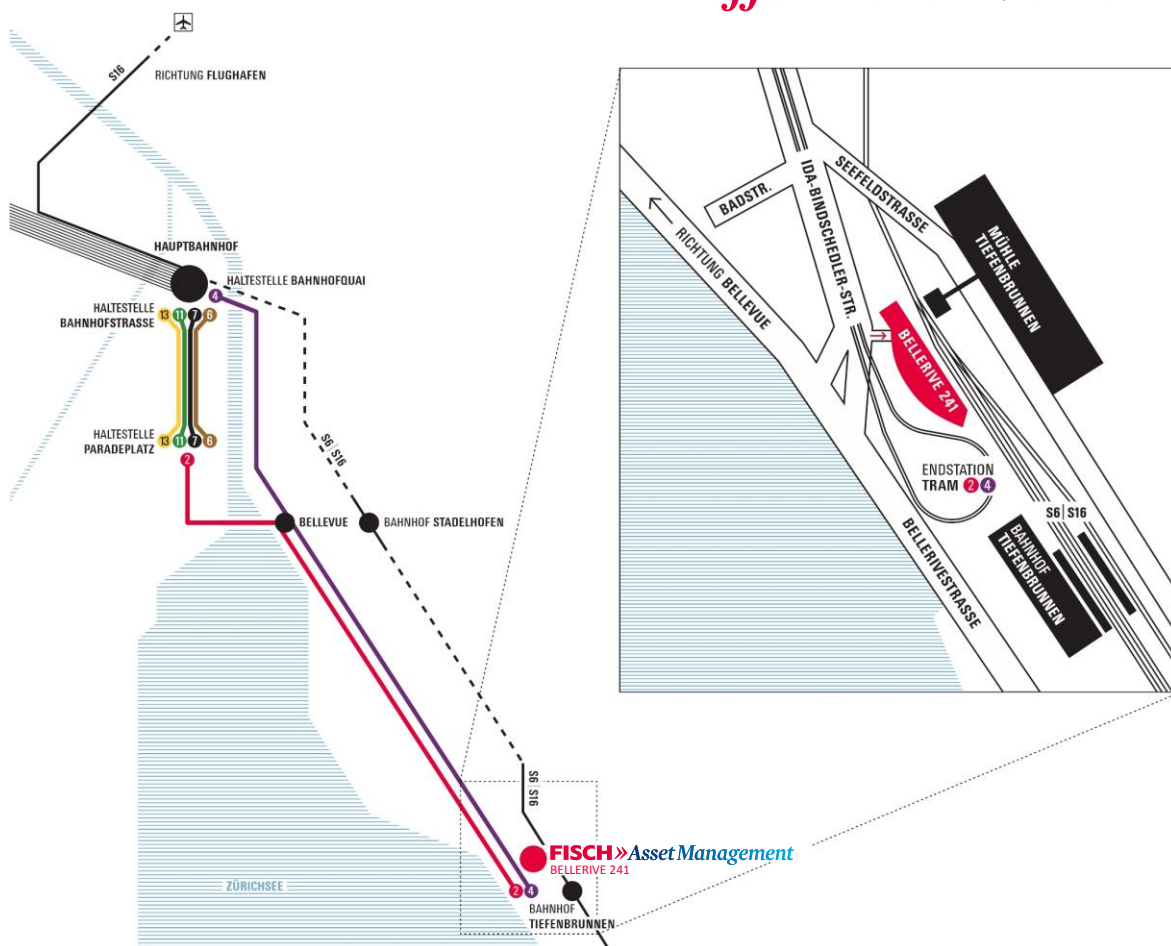

ANFAHRT

»Mit dem öffentlichen Verkehr

Direkt ab Flughafen Zürich mit der S-Bahn **S16** via Zürich Hauptbahnhof und Bahnhof Stadelhofen nach Bahnhof Tiefenbrunnen (Verbindung alle 30 Minuten, Fahrtdauer 20 Minuten)

Oder mit beliebiger Zugverbindung ab Flughafen Zürich nach Zürich Hauptbahnhof

OPTION 1: Umsteigen auf S-Bahn **S6** oder **S16** Richtung Uetikon oder Herrliberg-Feldmeilen via Bahnhof Stadelhofen bis Bahnhof Tiefenbrunnen

OPTION 2: Mit **Tramlinie 4** ab Haltestelle Bahnhofquai direkt bis Endstation Bahnhof Tiefenbrunnen

OPTION 3: Mit **Tramlinie 6, 7, 11, 13** ab Haltestelle Bahnhofstrasse bis Paradeplatz, umsteigen auf **Tramlinie 2** bis Endstation Bahnhof Tiefenbrunnen

Ab Bahnhof Tiefenbrunnen zu Fuss zu Fisch Asset Management, Bellerive 241, Eingang seeseitig